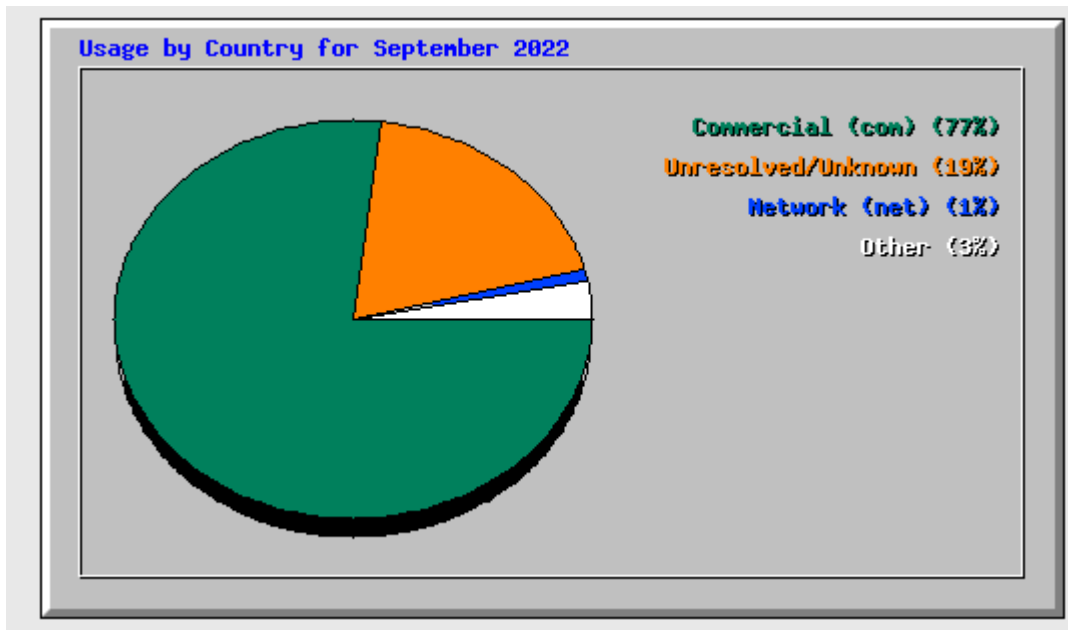

14 Besar dari 14 Total Perujuk

Top 14 of 14 Total Referrers			
#	Hits		Referrer
1	4041	86.40%	- (Direct Request)
2	563	12.04%	http://perpustakaan sumber ilmu.com/wp-cron.php
3	28	0.60%	binance.com
4	14	0.30%	www.google.com
5	7	0.15%	http://perpustakaan sumber ilmu.com/
6	7	0.15%	http://perpustakaan sumber ilmu.com/xmlrpc.php
7	5	0.11%	android-app://com.google.android.googlequicksearchbox/
8	3	0.06%	http://www.gumbo.com/
9	2	0.04%	http://perpustakaan sumber ilmu.com//
10	2	0.04%	http://perpustakaan sumber ilmu.com/z0f76a1d14fd21a8fb5fd0d03e0fdc3d3cedae52f
11	2	0.04%	perpustakaan sumber ilmu.com/wp-json/wp/v2/posts
12	1	0.02%	android-app://com.google.android.googlequicksearchbox
13	1	0.02%	https://www.crawlson.com/domain/perpustakaan sumber ilmu.com
14	1	0.02%	perpustakaan sumber ilmu.com

Kunjungan berdasarkan negara