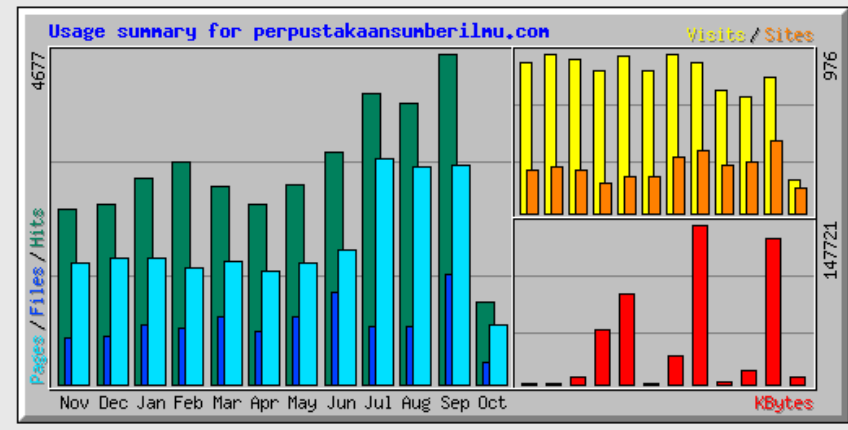

perpustakaan sumber ilmu21@gmail.com

Jombang 10 Oktober 2022

Perpustakaan sumber ilmu SMA N Bandarkedungmulyo

Jombang

Pengelola

SIDIK PURNOMO,S.Pd

DAFTAR KUNJUNGAN KE PERPUSTAKAAN SUMBER ILMU

perpustakaan sumber ilmu.com

Mulai Nopember 2021 – 10 Oktober 2022

Summary by Month										
Month	Daily Avg				Monthly Totals					
	Hits	Files	Pages	Visits	Sites	KBytes	Visits	Pages	Files	Hits
Oct 2022	129	35	93	23	159	6087	207	843	319	1165
Sep 2022	155	51	103	27	448	135657	829	3108	1552	4677
Aug 2022	127	26	98	23	315	13504	715	3066	820	3966
Jul 2022	132	26	102	24	298	1810	752	3189	809	4118
Jun 2022	109	43	63	30	381	147721	917	1896	1297	3276
May 2022	91	30	55	31	342	25634	976	1727	955	2825
Apr 2022	84	24	53	29	221	1437	874	1605	742	2546
Mar 2022	90	31	55	31	225	83742	966	1735	967	2808
Feb 2022	112	28	58	31	183	51030	868	1637	791	3148
Jan 2022	94	26	57	30	260	6842	942	1795	836	2915
Dec 2021	82	22	57	31	284	471	972	1782	683	2555
Nov 2021	82	22	57	30	268	501	925	1727	663	2481
Totals						474436	9943	24110	10434	36480

Statistik bulan September 2022

Monthly Statistics for September 2022		
Total Hits	4677	
Total Files	1552	
Total Pages	3108	
Total Visits	829	
Total KBytes	135657	
Total Unique Sites	448	
Total Unique URLs	422	
Total Unique Referrers	14	
Total Unique User Agents	89	
	Avg	Max
Hits per Hour	6	54
Hits per Day	155	215
Files per Day	51	110
Pages per Day	103	129
Sites per Day	14	69
Visits per Day	27	39
KBytes per Day	4522	19404
Hits by Response Code		
Code 200 - OK	33.18%	1552
Code 206 - Partial Content	0.11%	5
Code 301 - Moved Permanently	63.65%	2977
Code 302 - Found	0.04%	2
Code 403 - Forbidden	0.02%	1
Code 404 - Not Found	2.67%	125
Code 405 - Method Not Allowed	0.17%	8
Code 409 - Conflict	0.02%	1
Code 500 - Internal Server Error	0.13%	6